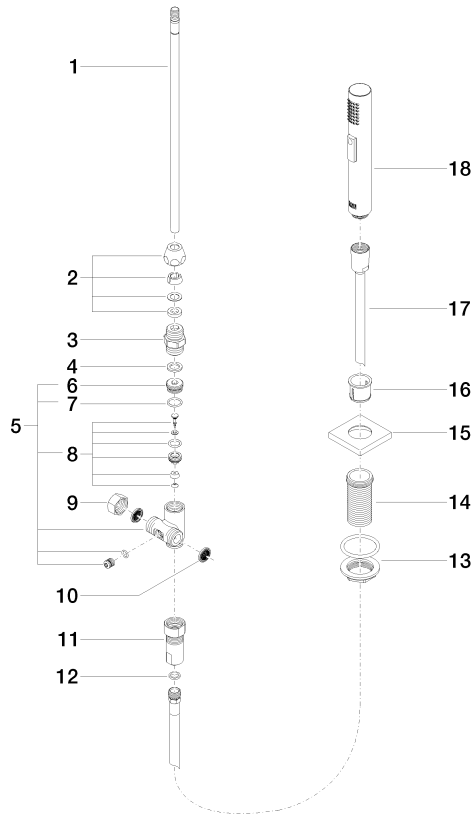

27 722 970

- mit eckiger Rosette
- Brausestrahl
- automatischer Umschalter Auslauf/Brause
- Armaturenhöhe 189 mm
- Bohrungsdurchmesser Spülbrause 32 mm
- gewebeumflochtener Brauseschlauch 1500 mm
- Sprayface mit Antikalk-System
- bleifrei

Nur kombinierbar mit 32800680, 32843680.

Eigensicher gegen Rückfließen.

	Chrom	27 722 970-00
	Platin gebürstet	27 722 970-06
	Platin	27 722 970-08
	Messing (23kt Gold)	27 722 970-09
	Dark Chrome	27 722 970-19
	Messing gebürstet (23kt Gold)	27 722 970-28
	Champagne gebürstet (22kt Gold)	27 722 970-46
	Champagne (22kt Gold)	27 722 970-47
	Chrom gebürstet (Edelstahl-Look)	27 722 970-93
	Dark Platin gebürstet	27 722 970-99

27 722 970

mm [inches]

Durchflussdiagramm

Zertifikate

Belgaqua_21-027- 27_3. LGA_29572. IAPMO_6397. LGA_38645.

27 722 970

Ersatzteile für die
anderen
Oberflächenvarianten
finden Sie hier: Platin
gebürstet

Ersatzteilstückliste

Nr.	Artikelnummer	Benennung	Verbaumenge	Lieferzeit
1	04 24 02 046 01-07	Rohr	1	10
2	90 23 30 040 00-00	Verschraubung	1	10
3	90 24 03 168 00 90	Nippel	1	2
4	90 14 20 002 00 90	Dichtung	1	2
5	90 17 09 046 10 90	Umstellung	1	2
6	09 24 04 112 10 90	Nippel	1	2
7	90 14 10 033 00 90	Dichtung	1	2
8	90 21 10 031 10 90	Umstellung	1	2
9	04 21 02 006 00 92	Kappe	1	2
10	09 23 01 039 90	Sieb	2	2
11	90 24 03 241 00 90	Nippel	1	2
12	90 14 20 019 00 90	Dichtung	1	2
13	04 23 10 032 46 90	Befestigungssatz	1	2
14	09 30 01 090-07	Huelse	1	30
16	90 18 40 085 00 90	Huelse	1	2
17	90 30 02 062 00-00	Schlauch	1	2
18	04 12 11 158 00-00	Brause	1	10